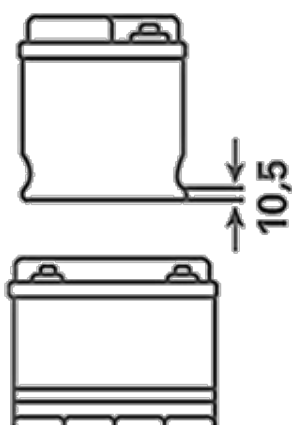

Voor meer informatie bezoek varta-automotive.com

BESTELINFORMATIE

Europees Type Nr. (ETN):	595405083
Artikelnummer:	5954050833132
Kort nr.:	G8
Streepjescode:	4016987119723
UK code:	334
Verpakkingseenheid:	1
Aantal per pallet:	30

TECHNISCHE INFORMATIE

Spanning [V]:	12	Base Hold-down:	B01
Batterij capaciteit [Ah]:	95	Lay-out:	1
Koudstartstroom EN [A]:	830	Terminal-types:	1
Lengte [mm]:	306	Buitenafmetingen:	D31R
Breedte [mm]:	173	Gewicht gevuld en geladen:	20,230
Hoogte [mm]:	225		

B01

1

ø 19,5
H 18

ø 17,9
H 18

pos.

neg.