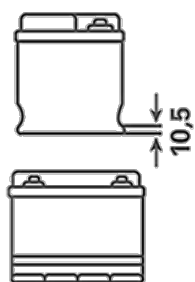

Voor meer informatie bezoek varta-automotive.com

BESTELINFORMATIE

Europees Type Nr. (ETN):	595404083
Artikelnummer:	5954040833132
Kort nr.:	G7
Streepjescode:	4016987119716
UK code:	335
Verpakkingseenheid:	1
Aantal per pallet:	30

TECHNISCHE INFORMATIE

Spanning [V]:	12	Base Hold-down:	B01
Batterij capaciteit [Ah]:	95	Lay-out:	0
Koudstartstroom EN [A]:	830	Terminal-types:	1
Lengte [mm]:	306	Buitenafmetingen:	D31L
Breedte [mm]:	173	Gewicht gevuld en geladen:	20,230
Hoogte [mm]:	225		

SCHEMA'S

B01

0

1

ø 19,5
H 18

ø 17,9
H 18

pos.

neg.