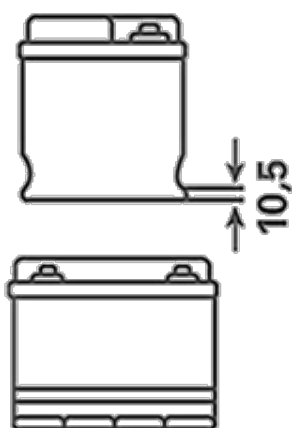

### TECHNISCHE INFORMATIE

Spanning [V]:	12	Base Hold-down:	B01
Batterij capaciteit [Ah]:	70	Lay-out:	1
Koudstartstroom EN [A]:	630	Terminal-types:	1
Lengte [mm]:	261	Buitenafmetingen:	D26R
Breedte [mm]:	175	Gewicht gevuld en geladen:	17,32
Hoogte [mm]:	220		

**B01**

**1**

ø 19,5  
H 18

ø 17,9  
H 18

pos.

neg.