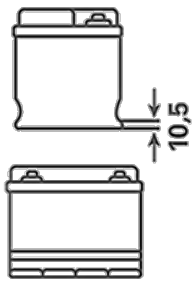

TECHNISCHE INFORMATIE

Spanning [V]:	12	Base Hold-down:	B01
Batterij capaciteit [Ah]:	70	Lay-out:	0
Koudstartstroom EN [A]:	630	Terminal-types:	1
Lengte [mm]:	261	Buitenafmetingen:	D26L
Breedte [mm]:	175	Gewicht gevuld en geladen:	17,32
Hoogte [mm]:	220		

SCHEMA'S

B01

0

1

ø 19,5
H 18

ø 17,9
H 18

pos.

neg.