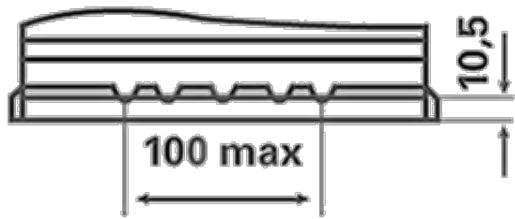

B13

1

$\varnothing 19,5$
H 18

$\varnothing 17,9$
H 18

pos.

neg.