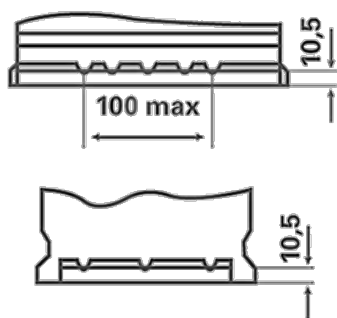

Voor meer informatie bezoek varta-automotive.com

BESTELINFORMATIE

Europees Type Nr. (ETN):	574012068
Artikelnummer:	5740120683132
Kort nr.:	E11
Streepjescode:	4016987119532
UK code:	096
Verpakkingseenheid:	1
Aantal per pallet:	48

TECHNISCHE INFORMATIE

Spanning [V]:	12	Base Hold-down:	B13
Batterij capaciteit [Ah]:	74	Lay-out:	0
Koudstartstroom EN [A]:	680	Terminal-types:	1
Lengte [mm]:	278	Buitenafmetingen:	H6/LN3
Breedte [mm]:	175	Gewicht gevuld en geladen:	17,87
Hoogte [mm]:	190		

SCHEMA'S

B13

0

1

ø 19,5
H 18

ø 17,9
H 18

pos.

neg.